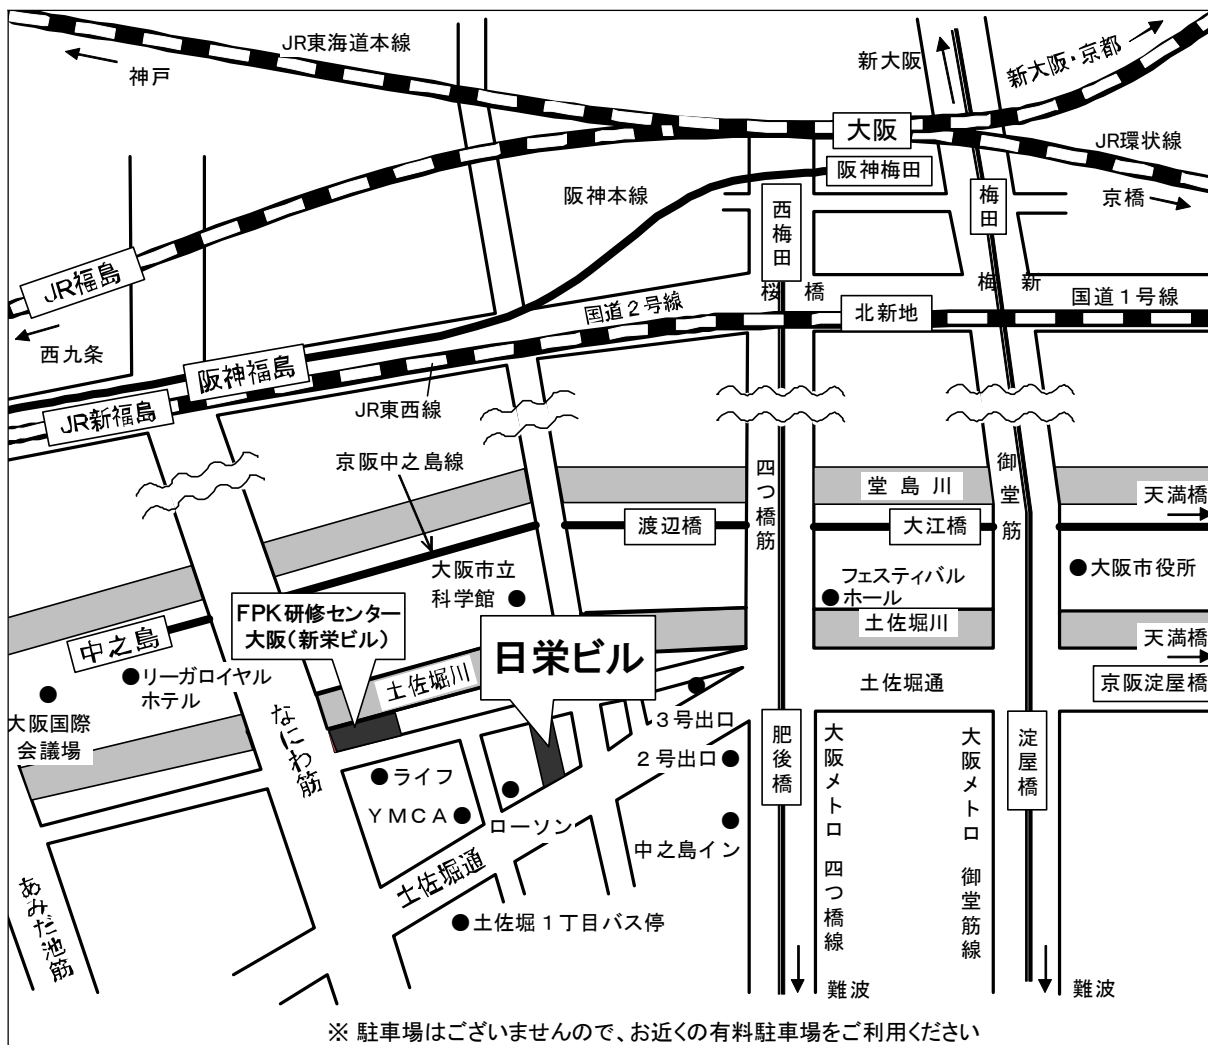

大阪会場案内図

◎会場アクセス

- | | | |
|-----------|----|--|
| 大阪メトロ四つ橋線 | …… | 肥後橋駅下車 3号出口から西へ徒歩 6分 |
| 大阪メトロ御堂筋線 | …… | 淀屋橋駅下車 4号出口から西へ徒歩 13分 |
| 大阪シティバス | …… | 大阪駅前より
75系統なんば行・88系統天保山行にて
土佐堀1丁目下車徒歩 1分 |
| 京阪中之島線 | …… | 渡辺橋駅下車 1番出口から南西へ徒歩 7分 |