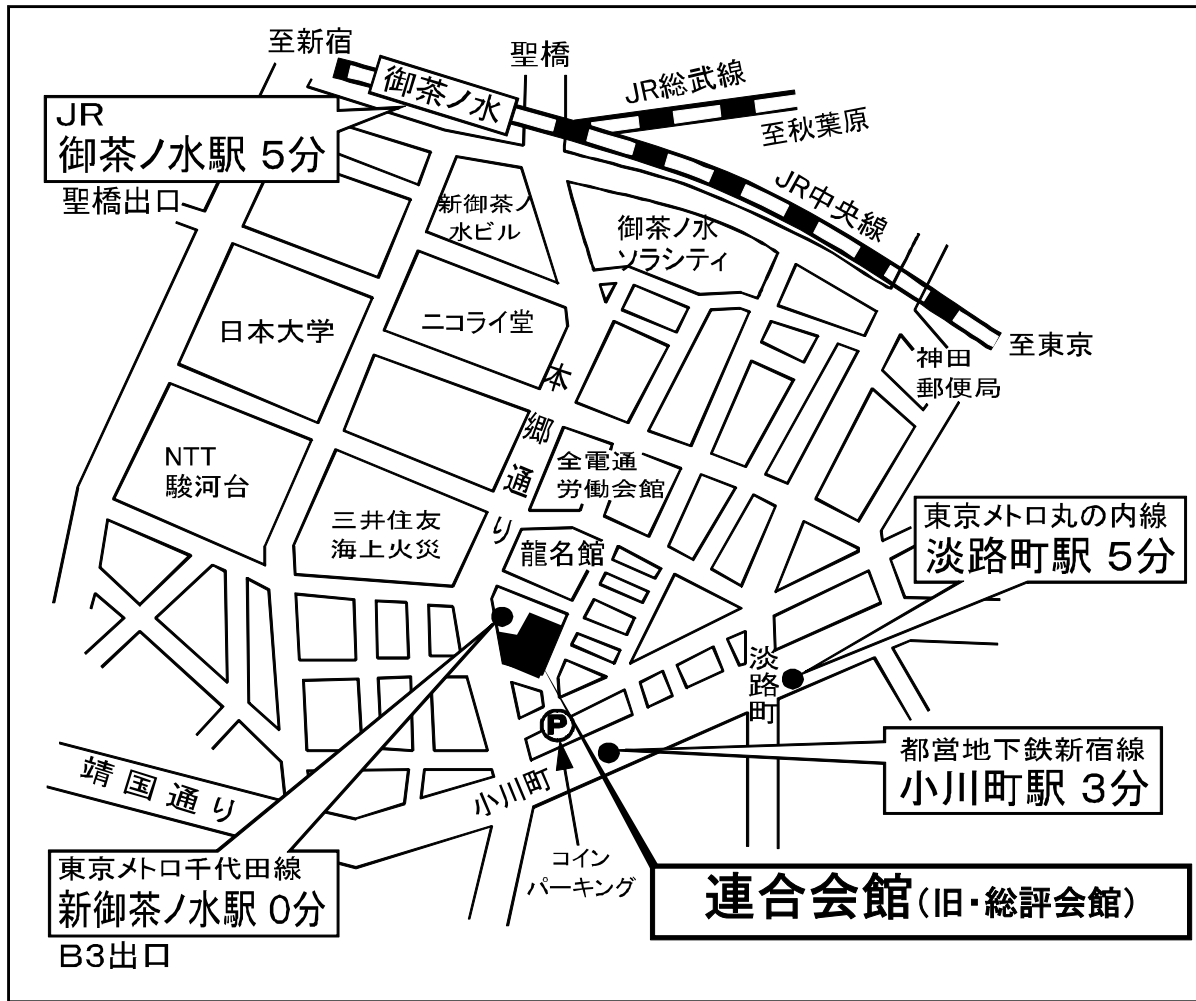

東京 会場案内図

<交通アクセス>

- JR御茶ノ水駅 聖橋口より徒歩5分
- 東京メトロ千代田線 新御茶ノ水駅 B3出口より徒歩0分
- 東京メトロ丸の内線 淡路町駅 B3出口まで徒歩5分
- 都営地下鉄新宿線 小川町駅 B3出口まで徒歩3分

連合会館 (旧・総評会館)

東京都千代田区神田駿河台3-2-11 TEL 03-3253-1771